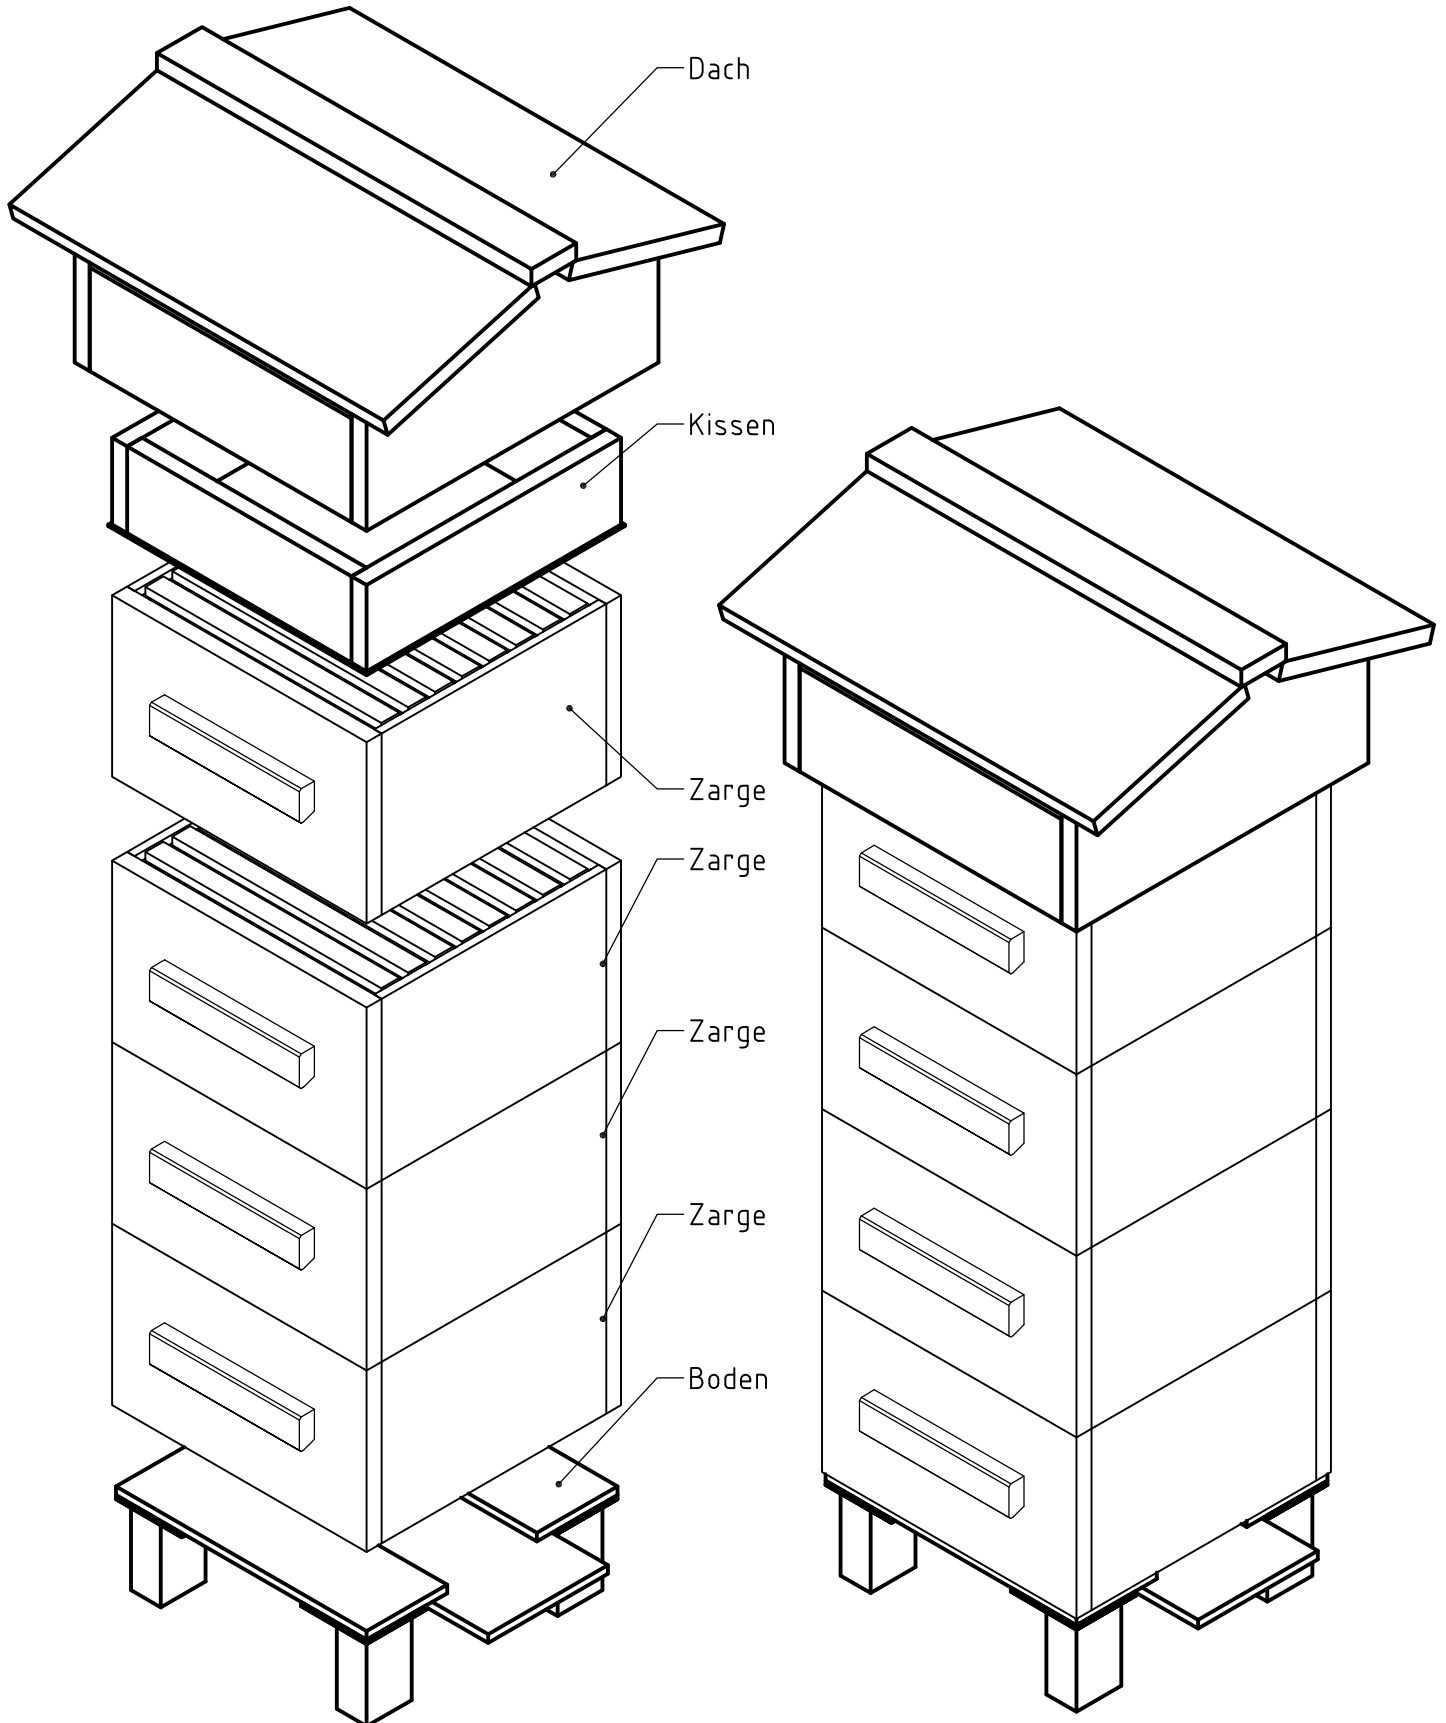

# Bauzeichnung der Bienenwohnung nach Emile Warré

Darstellung der kompletten Beute im Sommer.

Seite 1/5 -Maße in cm-

# Bauzeichnung der Bienenwohnung nach Emile Warré

Darstellung Zarge

Seite 2/5 -Maße in cm-

2

# Bauzeichnung der Bienenwohnung nach Emile Warré

Darstellung Stülpdach und Kissen

Seite 3/5 - Maße in cm -