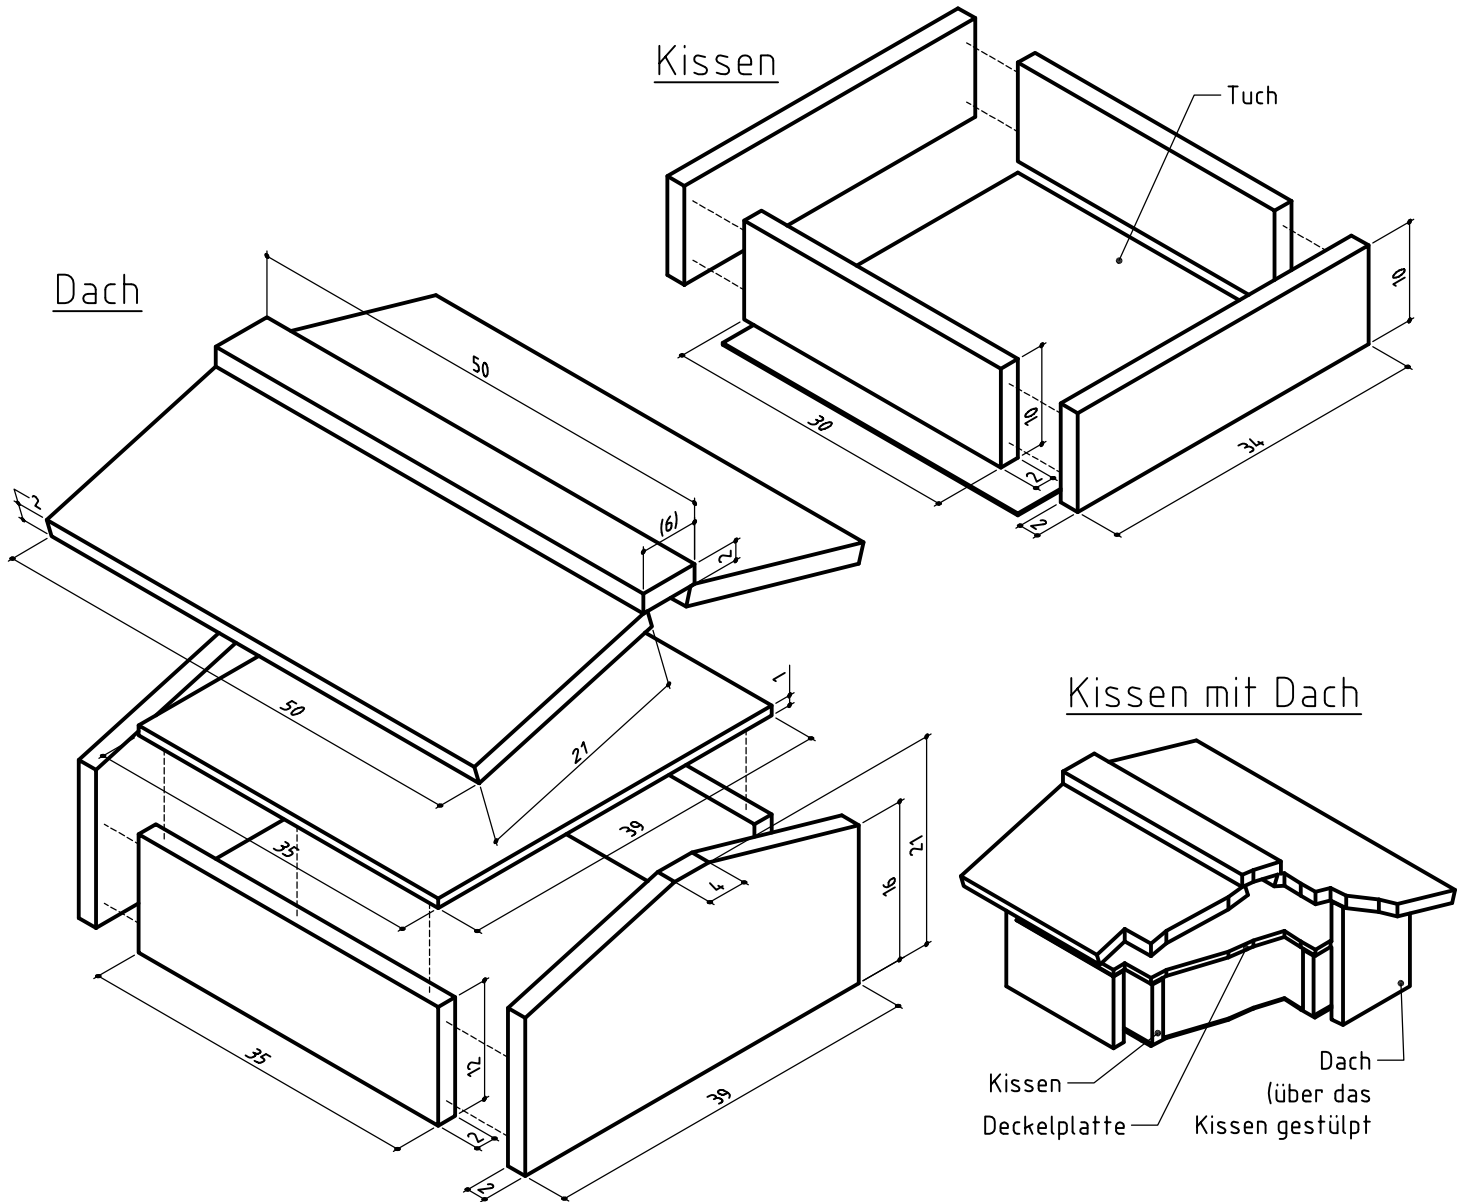

# Bauzeichnung der Bienenwohnung nach Emile Warré

Darstellung der kompletten Beute im Sommer.

Seite 1/5 -Maße in cm-

# Bauzeichnung der Bienenwohnung nach Emile Warré

Darstellung Zarge

Seite 2/5 -Maße in cm-

2

# Bauzeichnung der Bienenwohnung nach Emile Warré

Darstellung Stülpdach und Kissen

Seite 3/5 - Maße in cm -

# Bauzeichnung der Bienenwohnung nach Emile Warré

Darstellung Boden

Seite 4/5 -Maße in cm-