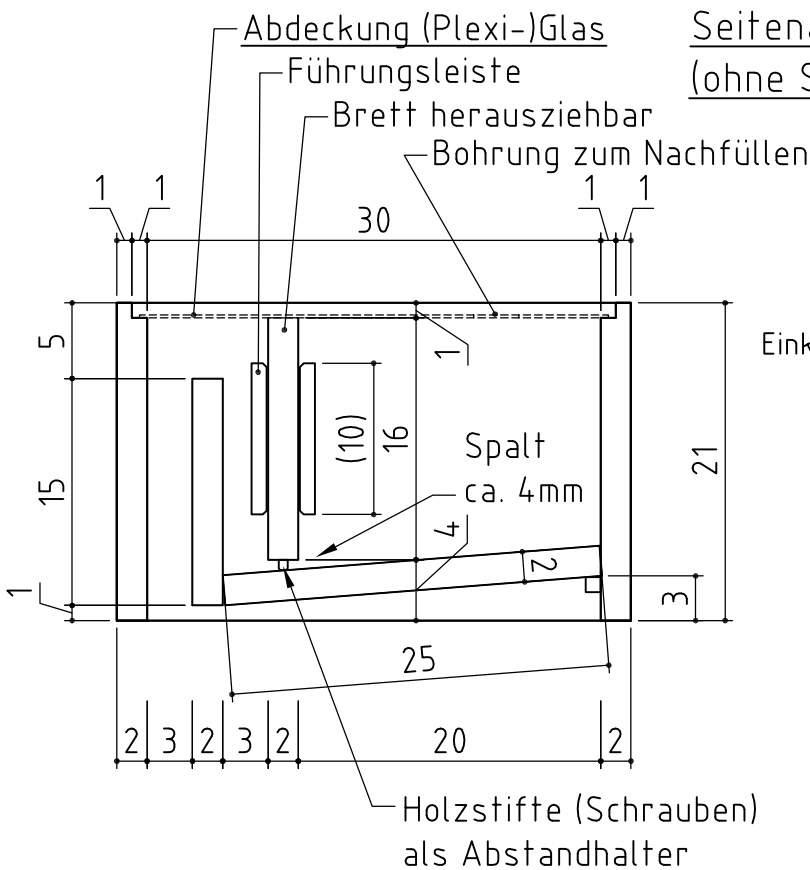

Bauzeichnung der Bienenwohnung nach Emile Warré

Darstellung Futterzarge

Seite 5/5 - Maße in cm-