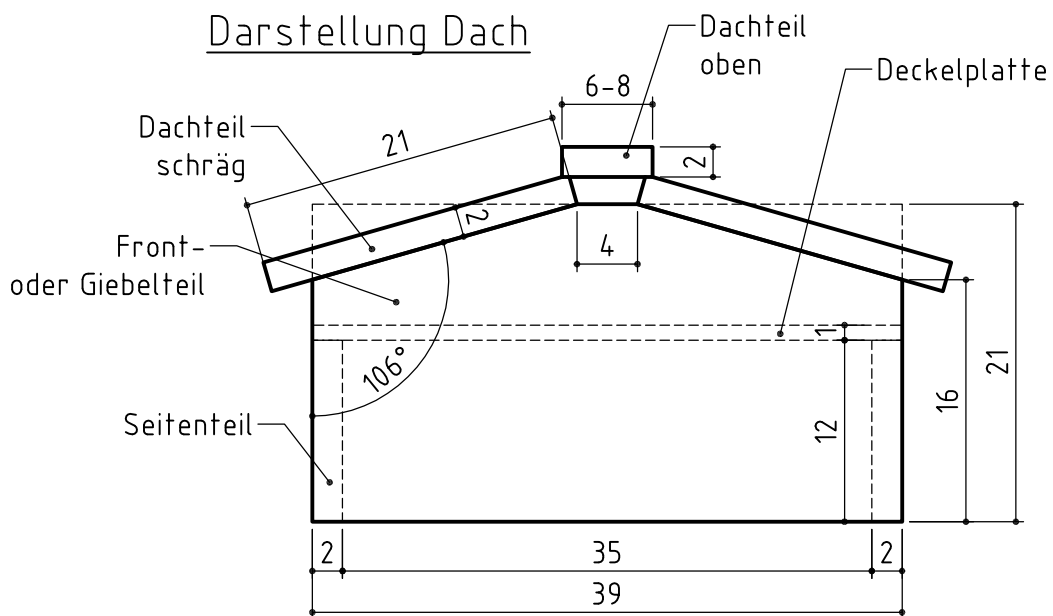

# Bauzeichnung der Bienenwohnung nach Emile Warré

Darstellung der kompletten Beute im Sommer.

Seite 1/5 -Maße in cm-

# Bauzeichnung der Bienenwohnung nach Emile Warré

Darstellung Zarge

Seite 2/5 -Maße in cm-

2

# Bauzeichnung der Bienenwohnung nach Emile Warré

Darstellung Stülpdach und Kissen

Seite 3/5 - Maße in cm -

# Bauzeichnung der Bienenwohnung nach Emile Warré

Darstellung Boden

Seite 4/5 -Maße in cm-