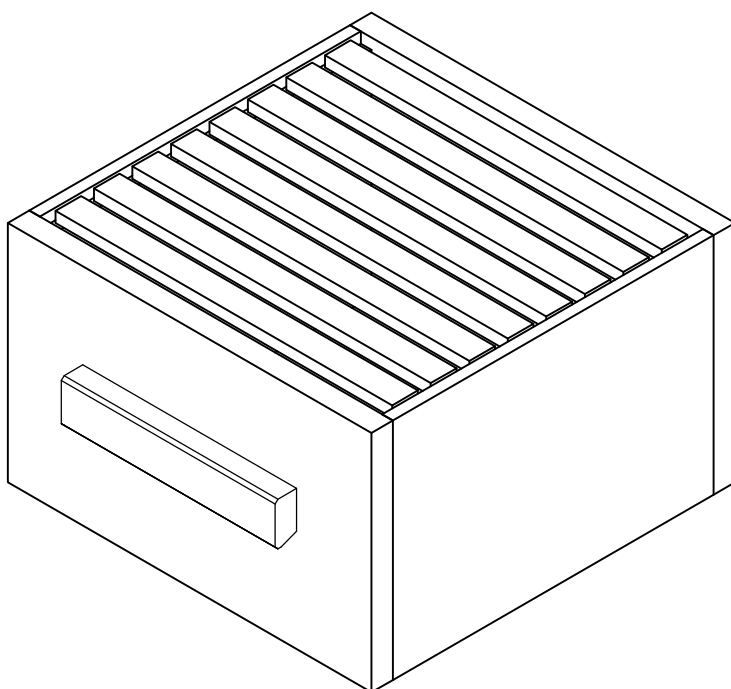

# Bauzeichnung der Bienenwohnung nach Emile Warré

Darstellung der kompletten Beute im Sommer.

Seite 1/5 -Maße in cm-

# Bauzeichnung der Bienenwohnung nach Emile Warré

Darstellung Zarge

Seite 2/5 -Maße in cm-

2

# Bauzeichnung der Bienenwohnung nach Emile Warré

Darstellung Stülpdach und Kissen

Seite 3/5 - Maße in cm -

# Bauzeichnung der Bienenwohnung nach Emile Warré

Darstellung Boden

Seite 4/5 -Maße in cm-